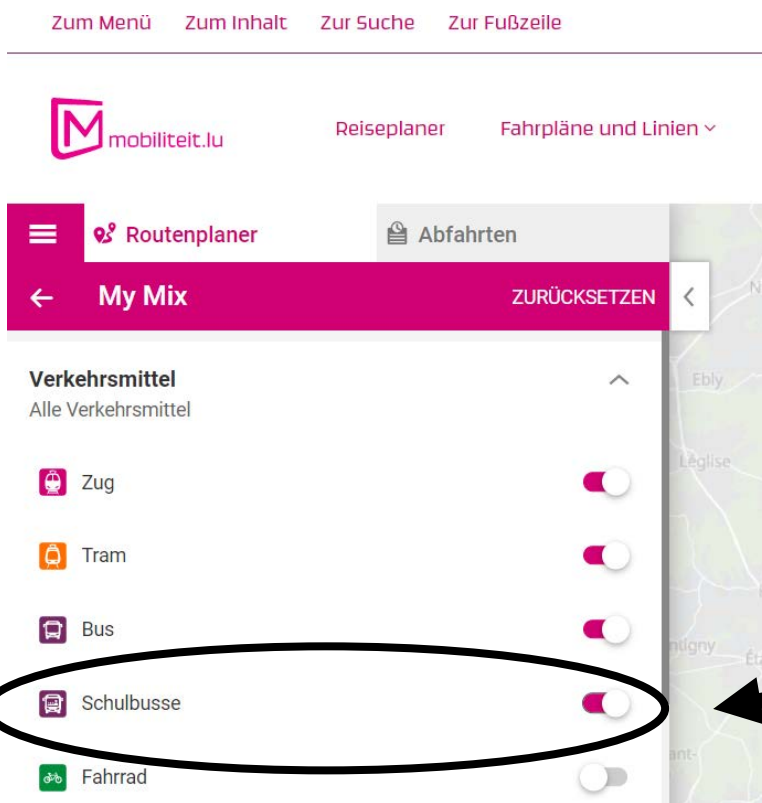

SUCHEN

2. Zréck bei Übersicht

 Routenplaner  Abfahrten

 Übersicht 

Beetebuerg, Gare routièrre 
Gilsdorf, Ackerbauschoul

MY MIX: Bikesharing | E-Auto

ÖFFENTLICHE VERKEHRSMITTEL

Mo, 03.10.2022

06:33       **08:13**
TER RB 233 250
Abfahrt TER88704 06:35 Bettembourg, Gare
1:40h   

06:56       **08:20**
RE IC 191
Abfahrt RE 6932 06:58 Bettembourg, Gare
  

Ab elo geet een d' selwecht vir wéi bei der App:

3. Astellungen opmaan.

3.

4.

Schoulbusse unwielen

5.

Oppassen, dat „My Mix“ ausgewählt ass.

Beetebuerg, Gare routière
Gilsdorf, Ackerbauschoul

MY MIX: Schulbusse | ohne Fahrrad | ohne Auto