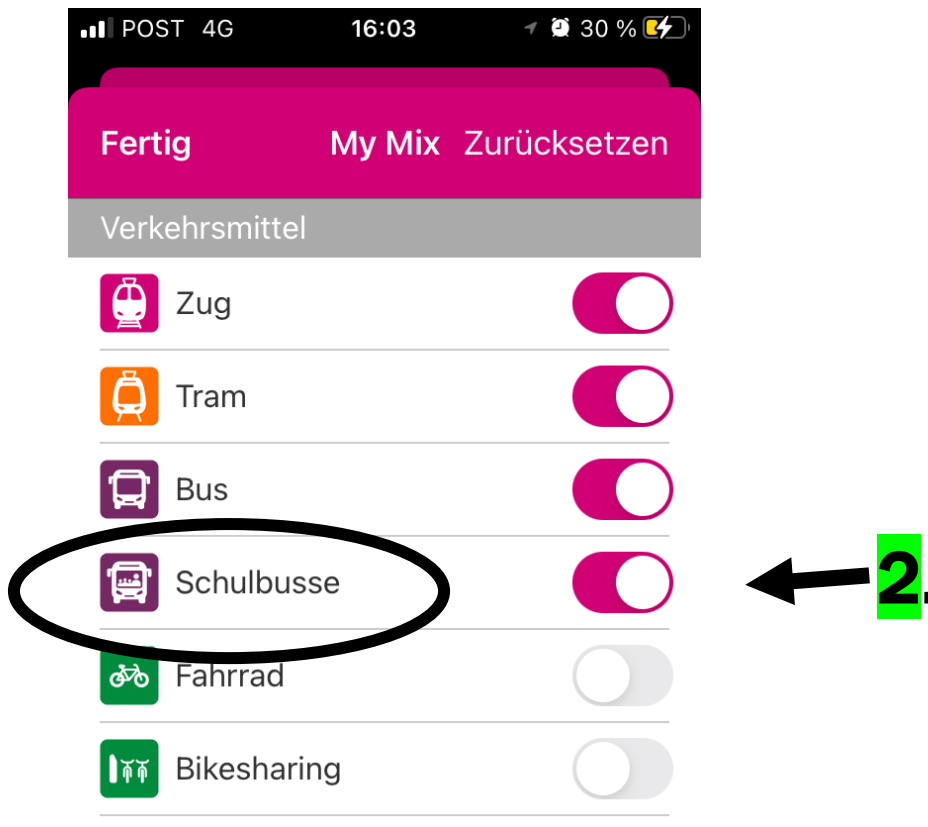

Wéi kann ech an der Mobilitéitsapp oder op Mobilitéit.lu och d'Schoulbusser gesinn?

I. An der Mobilitéitsapp

Normalerweis ass an der App ëmmer „Öffentliche Verkehrsmittel“ agestallt.

Hei ginn d'Schoulbusser net ugewisen!

Fir d'Schoulbusser ze gesinn, muss een:

1. D' Astellungen opmachen. Dat geet beim Zännrad.

2. Bei den Astellungen d' Schoulbusser uklicken.

3. Oppassen, dat een bei der Sich „My Mix“ an net „Öffentliche Verkehrsmittel“ benotzt.

SUCHEN

2. Zréck bei Übersicht

 Routenplaner  Abfahrten

 Übersicht 

Beetebuerg, Gare routièrre 
Gilsdorf, Ackerbauschoul

MY MIX: Bikesharing | E-Auto

ÖFFENTLICHE VERKEHRSMITTEL

Mo, 03.10.2022