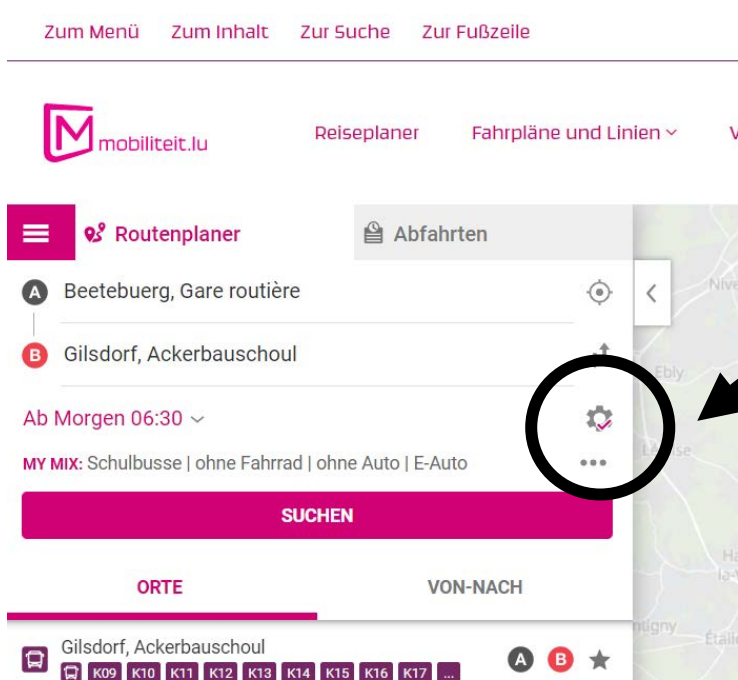

06:56 08:10
RE IC K17
Abfahrt RE 6932: 06:58
Bettembourg, Gare Gleis 5
1:14h

II. Op Mobilité.lu

1. Normale Suche

Wo wollen Sie hin?

Beetebuerg, Gare routièrre 

Gilsdorf, Ackerbauschoul 

Ab Morgen 06:30 

Verkehrsmittel       

SUCHEN

2. Zréck bei Übersicht

 Routenplaner  Abfahrten

 Übersicht 

Beetebuerg, Gare routièrre 
Gilsdorf, Ackerbauschoul

MY MIX: Bikesharing | E-Auto

ÖFFENTLICHE VERKEHRSMITTEL

Mo, 03.10.2022

06:33       **08:13**
TER RB 233 250
Abfahrt TER88704 06:35 Bettembourg, Gare
1:40h   

06:56       **08:20**
RE IC 191
Abfahrt RE 6932 06:58 Bettembourg, Gare
  

Ab elo geet een d' selwecht vir wéi bei der App: