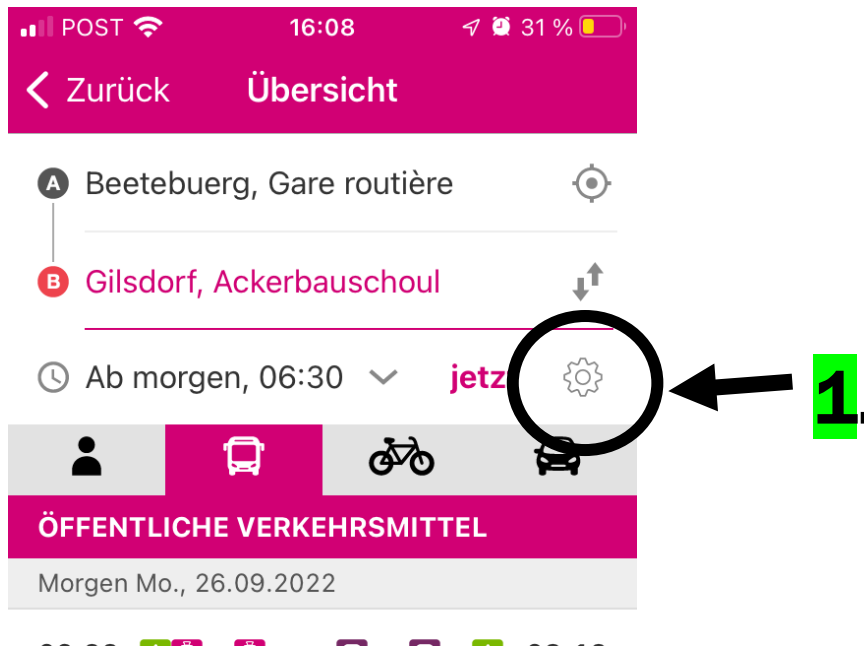

Wéi kann ech an der Mobilitéitsapp oder op Mobilitéit.lu och d'Schoulbusser gesinn?

I. An der Mobilitéitsapp

Normalerweis ass an der App ëmmer „Öffentliche Verkehrsmittel“ agestallt.

Hei ginn d'Schoulbusser net ugewisen!

Fir d'Schoulbusser ze gesinn, muss een:

1. D' Astellungen opmachen. Dat geet beim Zännrad.

2. Bei den Astellungen d' Schoulbusser uklicken.

3. Oppassen, dat een bei der Sich „My Mix“ an net „Öffentliche Verkehrsmittel“ benotzt.

3 →

A Beetebuerg, Gare routière

B Gilsdorf, Ackerbauschoul

Ab morgen, 06:30 **jetzt**

MY MIX: Schulbusse | ohne Fahrrad |

MY MIX

Morgen Mo., 26.09.2022

06:33 07:56
TER RB K15
Abfahrt TER88704: 06:35
Bettembourg, Gare Gleis 1
1:23h