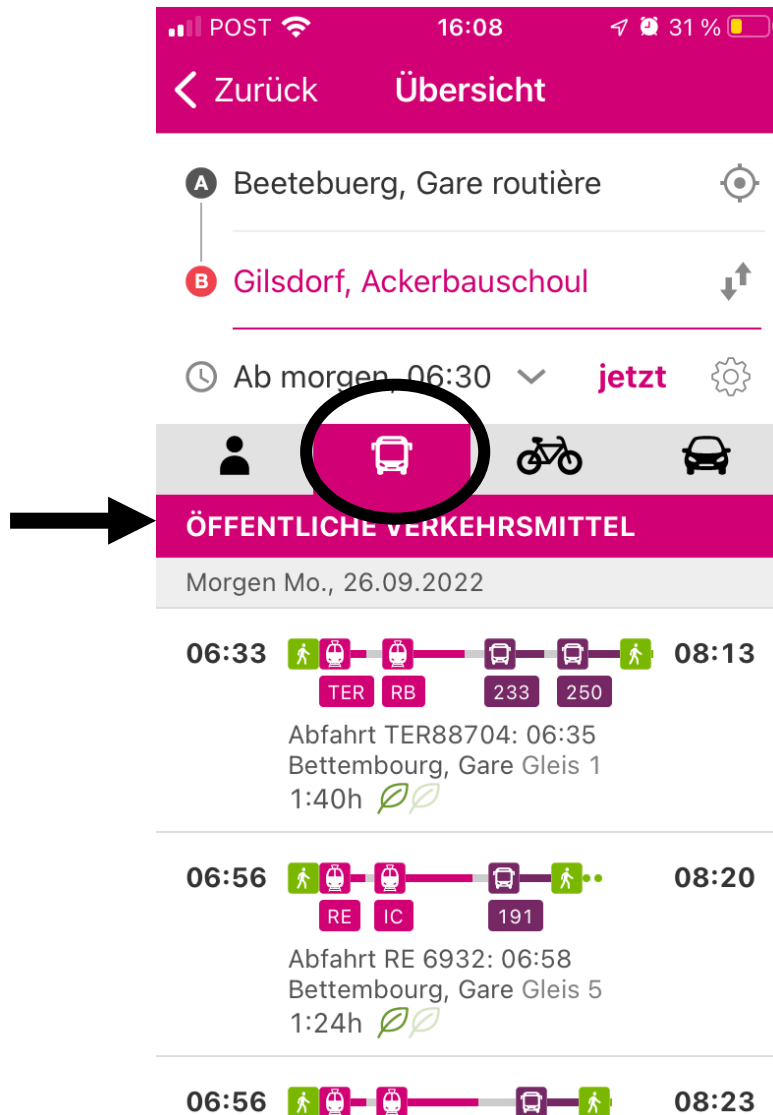

Wéi kann ech an der Mobilitéitsapp oder op Mobilitéit.lu och d'Schoulbusser gesinn?

I. An der Mobilitéitsapp

Normalerweis ass an der App ëmmer „Öffentliche Verkehrsmittel“ agestallt.

Hei ginn d'Schoulbusser net ugewisen!

Fir d'Schoulbusser ze gesinn, muss een:

1. D' Astellungen opmachen. Dat geet beim Zännrad.

2. Bei den Astellungen d' Schoulbusser uklicken.

3. Oppassen, dat een bei der Sich „My Mix“ an net „Öffentliche Verkehrsmittel“ benotzt.

3 →

A Beetebuerg, Gare routière

B Gilsdorf, Ackerbauschoul

Ab morgen, 06:30 **jetzt**

MY MIX: Schulbusse | ohne Fahrrad |

MY MIX

Morgen Mo., 26.09.2022

06:33 07:56
TER RB K15
Abfahrt TER88704: 06:35
Bettembourg, Gare Gleis 1
1:23h

06:56 08:10
RE IC K17
Abfahrt RE 6932: 06:58
Bettembourg, Gare Gleis 5
1:14h

II. Op Mobilité.lu

1. Normale Suche

Wo wollen Sie hin?

Beetebuerg, Gare routièrre 

Gilsdorf, Ackerbauschoul 

Ab Morgen 06:30 

Verkehrsmittel       